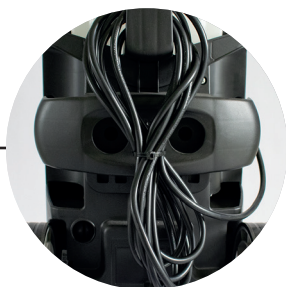

LAVOR

SIMPLY STRONGER

Manico ergonomico

Portacavo e portaccessori per un comodo riordino dopo l'uso.

Grandi ruote per un facile trasporto.

Accessori standard

Pistola con attacco rapido

Ugello variojet

Lancia schiuma

Tubo alta pressione 6 m

Spazzola rotante

Lancia con attacco rapido

Lavapatio L25

Ugello turbo

Galaxy 150

Idropulitrice ad acqua fredda